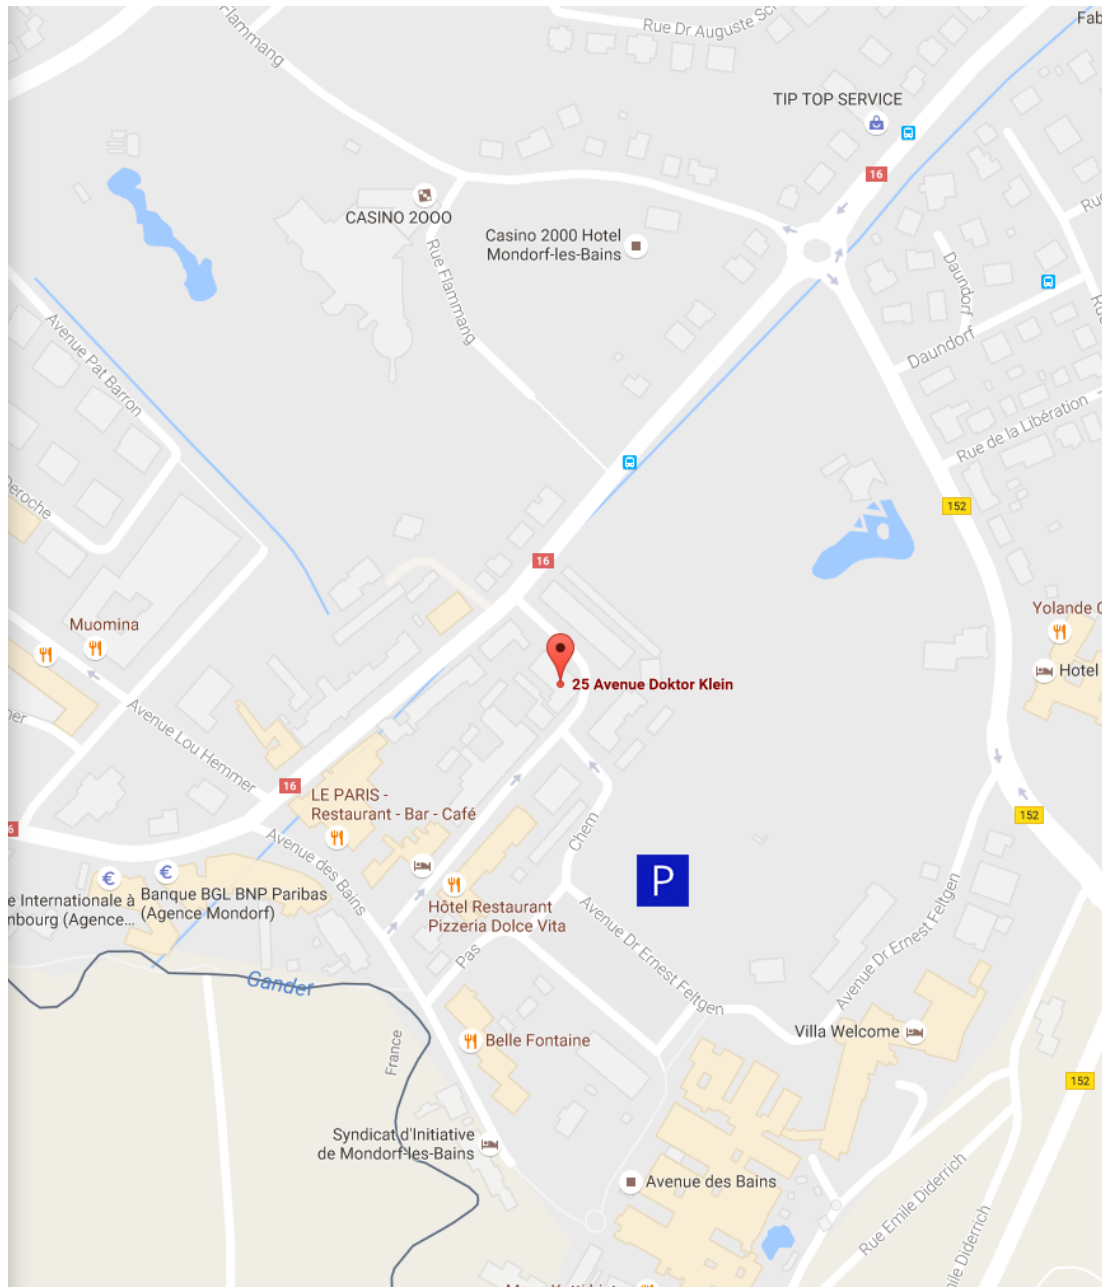

Gilbert et Viviane Bernabei

25, avenue Dr Klein

L-5630 MONDORF-LES-BAINS

Heures d'ouverture

lundi-vendredi de 8:00h -17:00h

- prendre autoroute a 13 direction Schengen
- sortie 12 Mondorf-les-Bains
- tourner à droite vers route de Remich direction Mondorf
- après le rond point continuer vers centre
- virer à gauche avenue des bains
- virer à gauche avenue dr klein
- le bureau se trouve à la fin de la rue à gauche (Résidence Nîmes) au 2e étage